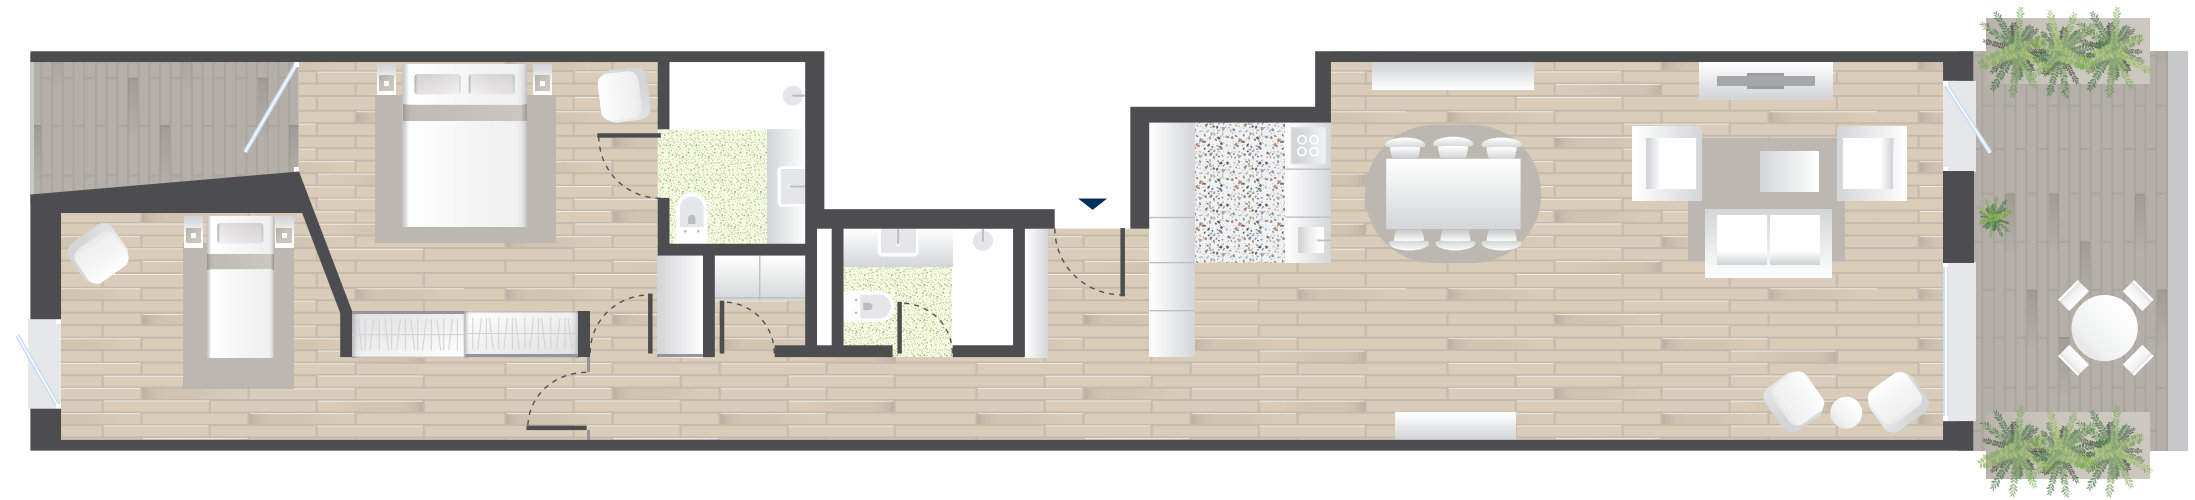

LAND ROOTS

RIVER APARTMENTS

WWW.LAND-ROOTS.COM

T2

HAB 13

PISO 1
FLOOR 1

VISTA RIO
RIVER VIEW

ÁREA BRUTA: 147,00 m²
GROSS AREA: 147,00 sqm

ÁREA BRUTA PRIVATIVA: 122,00 m²
GROSS PRIVATE AREA: 122,00 sqm

VARANDA/TERRAÇO: 25,00 m²
BALCONY/TERRACE: 25,00 sqm

LUGARES DE ESTACIONAMENTO: 1
PARKING SPACES: 1

SEM ESCALA
NO SCALE

Esta informação é meramente indicativa e poderá, por motivos técnicos, comerciais ou legais, ser sujeita a alterações sem aviso prévio, pelo que não tem caráter contratual.