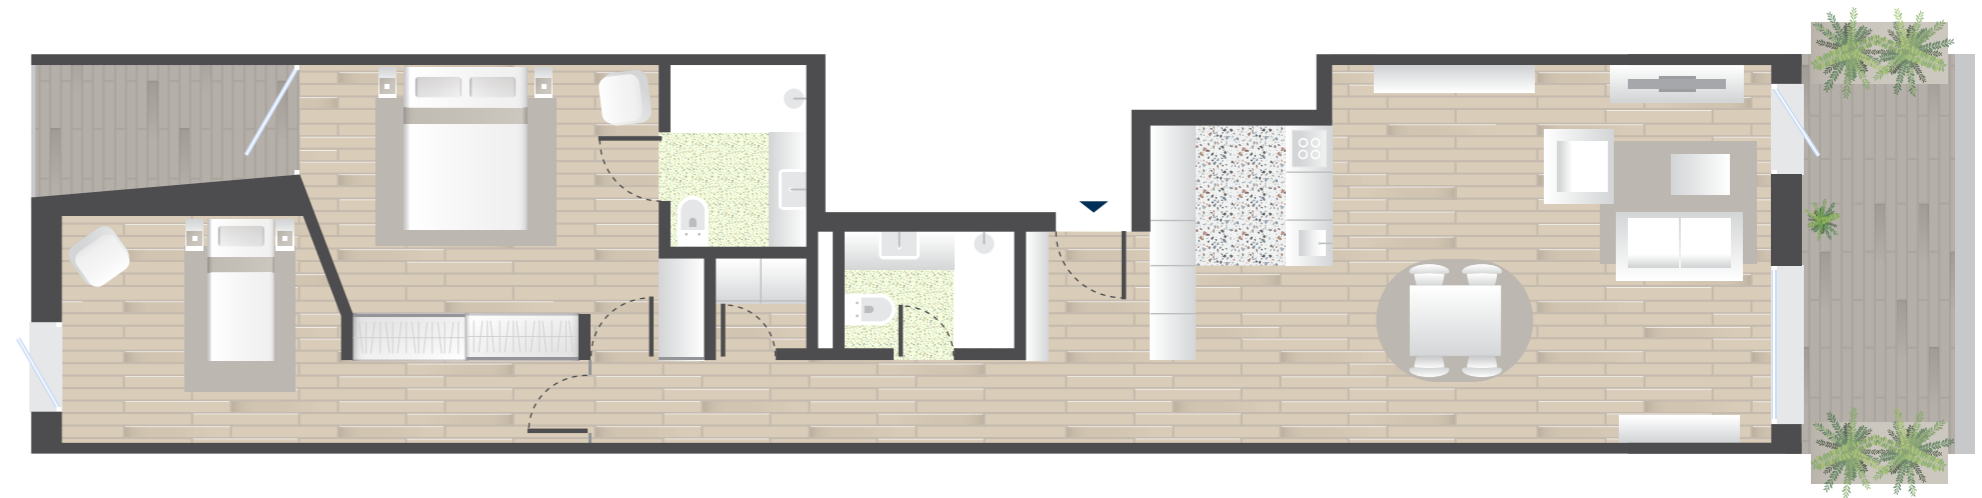

LAND ROOTS

RIVER APARTMENTS

WWW.LAND-ROOTS.COM

T2

HAB 27

PISO 2
FLOOR 2

VISTA RIO
RIVER VIEW

ÁREA BRUTA: 138,00 m²
GROSS AREA: 138,00 sqm

ÁREA BRUTA PRIVATIVA: 112,00 m²
GROSS PRIVATE AREA: 112,00 sqm

VARANDA/TERRAÇO: 27,00 m²
BALCONY/TERRACE: 27,00 sqm

LUGARES DE ESTACIONAMENTO: 1
PARKING SPACES: 1

SEM ESCALA
NO SCALE

Esta informação é meramente indicativa e poderá, por motivos técnicos, comerciais ou legais, ser sujeita a alterações sem aviso prévio, pelo que não tem caráter contratual.