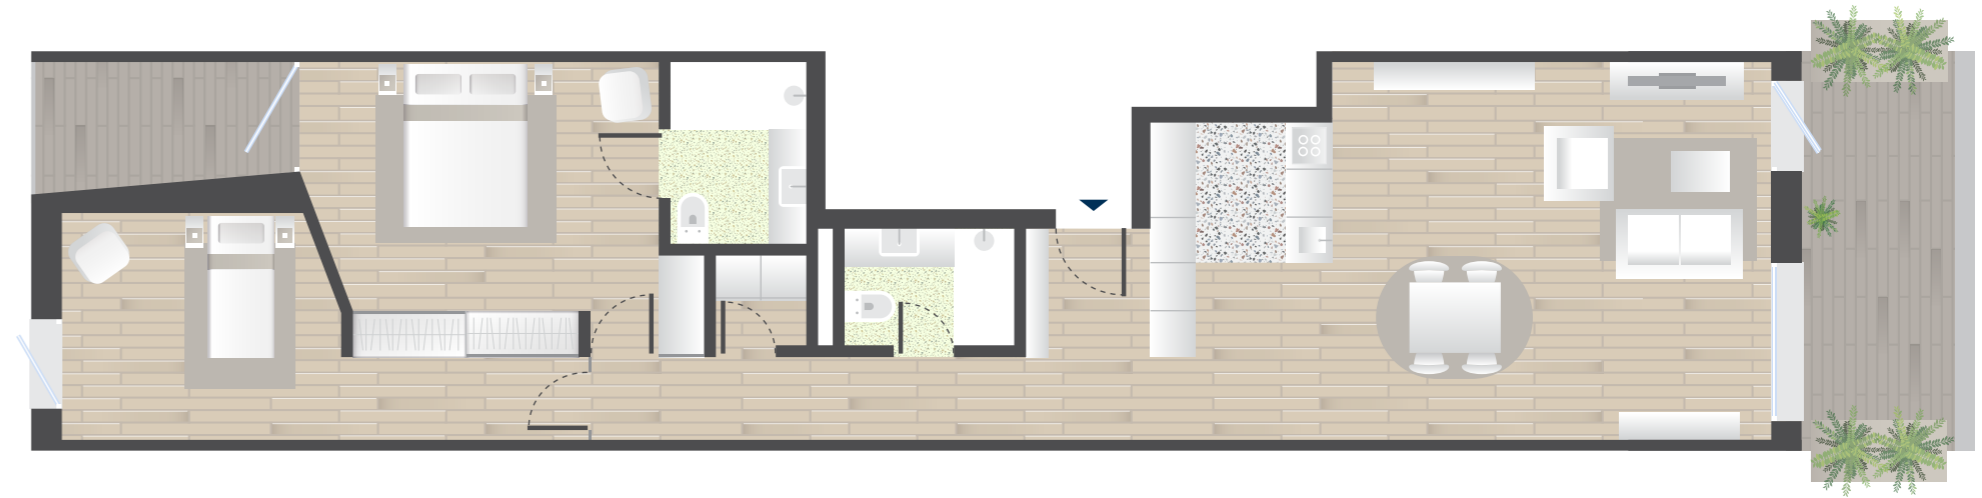

LAND ROOTS

RIVER APARTMENTS

WWW.LAND-ROOTS.COM

T2

HAB 25

PISO 2
FLOOR 2

VISTA RIO
RIVER VIEW

ÁREA BRUTA: 138,00 m²
GROSS AREA: 138,00 sqm

ÁREA BRUTA PRIVATIVA: 112,00 m²
GROSS PRIVATE AREA: 112,00 sqm

VARANDA/TERRAÇO: 26,00 m²
BALCONY/TERRACE: 26,00 sqm

LUGARES DE ESTACIONAMENTO: 1
PARKING SPACES: 1

SEM ESCALA
NO SCALE

Esta informação é meramente indicativa e poderá, por motivos técnicos, comerciais ou legais, ser sujeita a alterações sem aviso prévio, pelo que não tem caráter contratual.