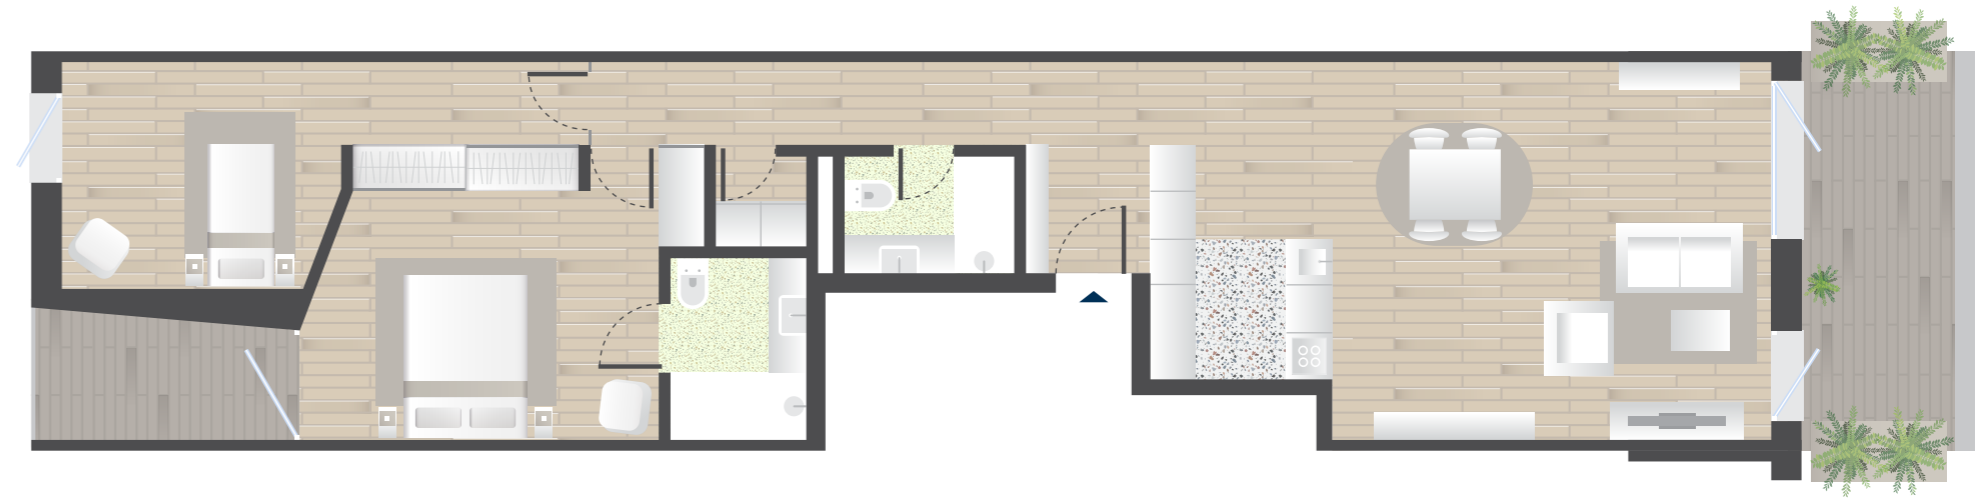

LAND ROOTS

RIVER APARTMENTS

WWW.LAND-ROOTS.COM

T2

HAB 24

PISO 2
FLOOR 2

VISTA RIO
RIVER VIEW

ÁREA BRUTA: 140,00 m²
GROSS AREA: 140,00 sqm

ÁREA BRUTA PRIVATIVA: 112,00 m²
GROSS PRIVATE AREA: 112,00 sqm

VARANDA/TERRAÇO: 28,00 m²
BALCONY/TERRACE: 28,00 sqm

LUGARES DE ESTACIONAMENTO: 1
PARKING SPACES: 1

SEM ESCALA
NO SCALE

Esta informação é meramente indicativa e poderá, por motivos técnicos, comerciais ou legais, ser sujeita a alterações sem aviso prévio, pelo que não tem caráter contratual.