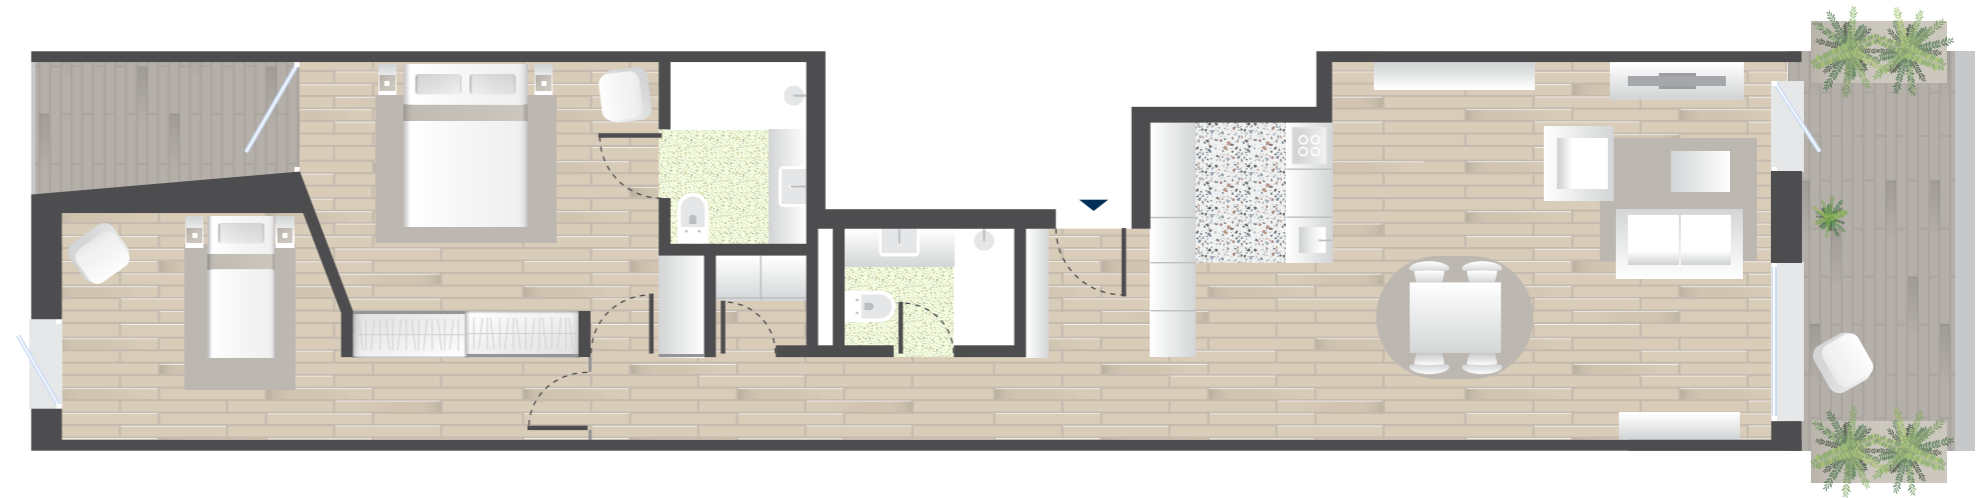

LAND ROOTS

RIVER APARTMENTS

WWW.LAND-ROOTS.COM

T2

HAB 23

PISO 2
FLOOR 2

VISTA RIO
RIVER VIEW

ÁREA BRUTA: 140,00 m²
GROSS AREA: 140,00 sqm

ÁREA BRUTA PRIVATIVA: 112,00 m²
GROSS PRIVATE AREA: 112,00 sqm

VARANDA/TERRAÇO: 28,00 m²
BALCONY/TERRACE: 28,00 sqm

LUGARES DE ESTACIONAMENTO: 1
PARKING SPACES: 1

SEM ESCALA
NO SCALE

Esta informação é meramente indicativa e poderá, por motivos técnicos, comerciais ou legais, ser sujeita a alterações sem aviso prévio, pelo que não tem caráter contratual.