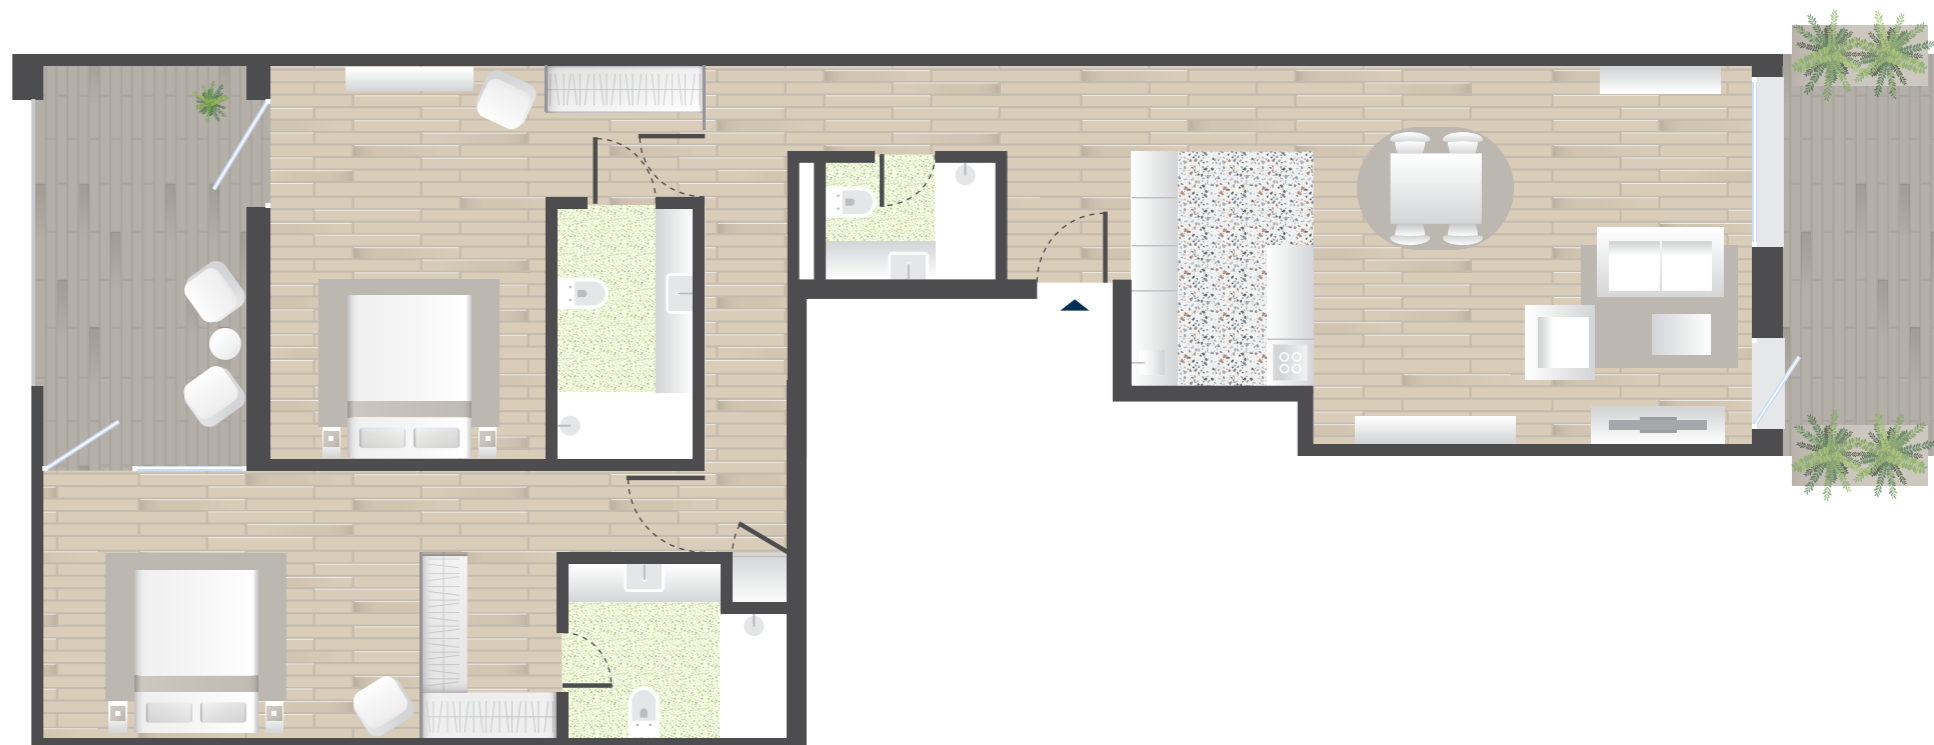

LAND ROOTS

RIVER APARTMENTS

WWW.LAND-ROOTS.COM

T2

HAB 22

PISO 2
FLOOR 2

VISTA RIO
RIVER VIEW

ÁREA BRUTA: 194,00 m²
GROSS AREA: 194,00 sqm

ÁREA BRUTA PRIVATIVA: 150,00 m²
GROSS PRIVATE AREA: 150,00 sqm

VARANDA/TERRAÇO: 44,00 m²
BALCONY/TERRACE: 44,00 sqm

LUGARES DE ESTACIONAMENTO: 2
PARKING SPACES: 2

SEM ESCALA
NO SCALE

Esta informação é meramente indicativa e poderá, por motivos técnicos, comerciais ou legais, ser sujeita a alterações sem aviso prévio, pelo que não tem caráter contratual.